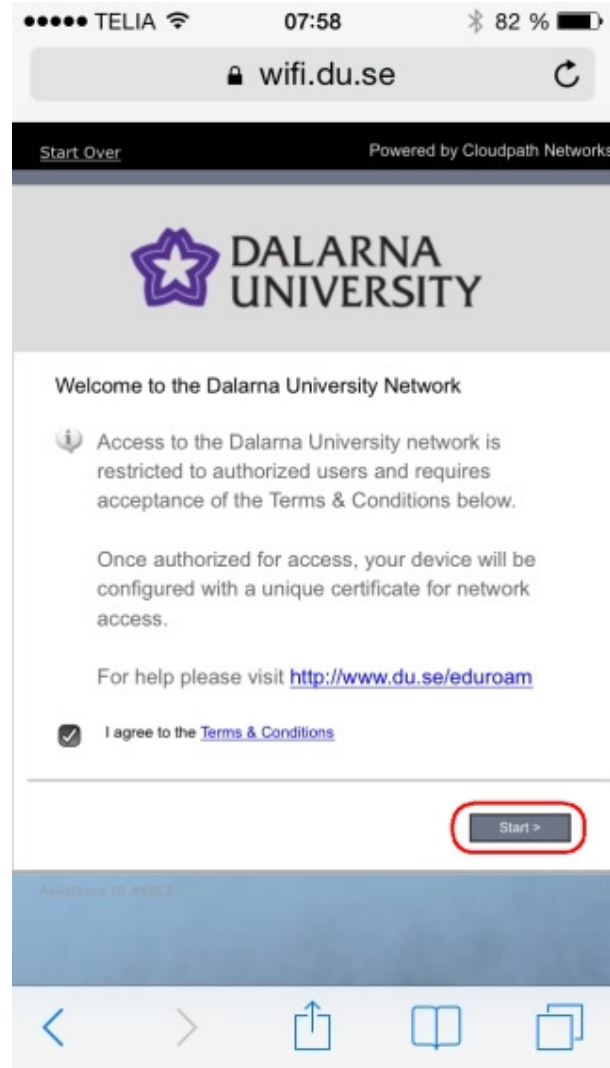

eduroam - Iphone

Vi ändrar på hur du ansluter till vårt trådlösa nätverk eduroam. Detta innebär att du först måste installera ett certifikat på varje enhet innan de kan anslutas. En enhet är till exempel en dator, telefon eller surfplatta.

Vill du ha hjälp kontakta support@du.se , ring 023-778888 eller besök Helpdesk/IT-avdelningen

Här följer en instruktion på hur du installerar ett certifikat på din Iphone:

För att kunna installera certifikatet måste du ha kontakt med Internet, antingen via din teleoperatör eller genom att ansluta till det trådlösa nätverket DU. Detta nät är endast tillgängligt vid Campus Högskolan Dalarna och det går endast att ansluta till nedanstående webbsida för att hämta certifikatet.

Om du är på Campus öppna Inställningar -> Wi-Fi
Slå på Wi-Fi

Välj nätverket DU

Annars anslut till ett tillgängligt nätverk

Öppna safari och ange:

<https://wifi.du.se>

Denna sida kommer upp

Tryck start

TELIA 07:59 82 %