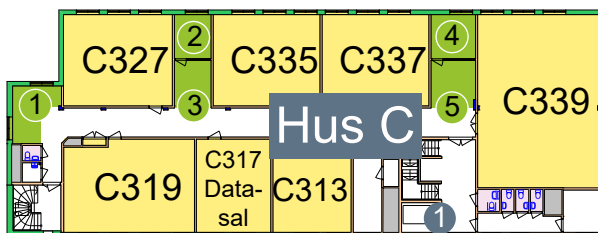

- Lärosal
- Grupprum
- Toaletter
- 1 Hiss
- 2 NGL-centrum
- 3 Resursrum

- 11 Riga Grupprun 11
- 12 Lyon Grupprum 12
- 13 Krakow Grupprum 13
- 14 Bukarest Grupprum 14
- 15 Bratislava Grupprum 15
- 16 Tallin Grupprum 16
- 17 Klaipeda Grupprum 17
- 18 Osaka Tyst läserum
- 19 Åbo Ljud & bild
- 20 Elverum Ljud & bild

- 1 Gruppyta
- 2 C219 Sintram
- 3 C238
- 4 Gruppyta
- 5 C226 Löfsjö
- 6 D250 Karin Larsson
- 7 D251 Kersti Larsson
- 8 E205 Jerusalem

Plan 3

- Lärosal
- Grupprum
- Toaletter
- 1 Hiss

- 1 Gruppyta
- 2 C333
- 3 Gruppyta
- 4 C338
- 5 Gruppyta

Plan 0, källare

- Lärosal
- Grupprum
- Toaletter
- 1 Hiss
- 1 Kunming
- 2 Sydney