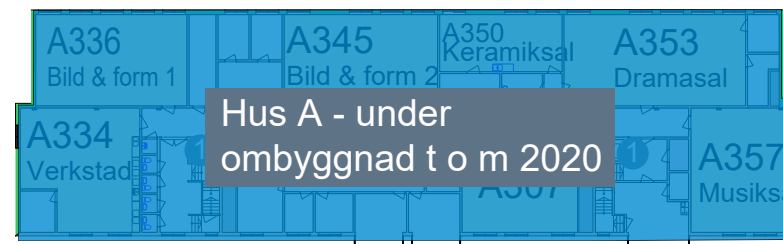

- Lärosal
- Grupprum
- Toaletter
- 1 Hiss
- 2 NGL-centrum
- 3 Resursrum

- 11 Riga Grupprun 11
- 12 Lyon Grupprum 12
- 13 Krakow Grupprum 13
- 14 Bukarest Grupprum 14
- 15 Bratislava Grupprum 15
- 16 Tallin Grupprum 16
- 17 Klaipeda Grupprum 17
- 18 Osaka Tyst läserum
- 19 Åbo Ljud & bild
- 20 Elverum Ljud & bild

Plan 0, källare

- Lärosal
- Grupprum
- Toaletter
- 1 Hiss
- 1 Kunming
- 2 Sydney